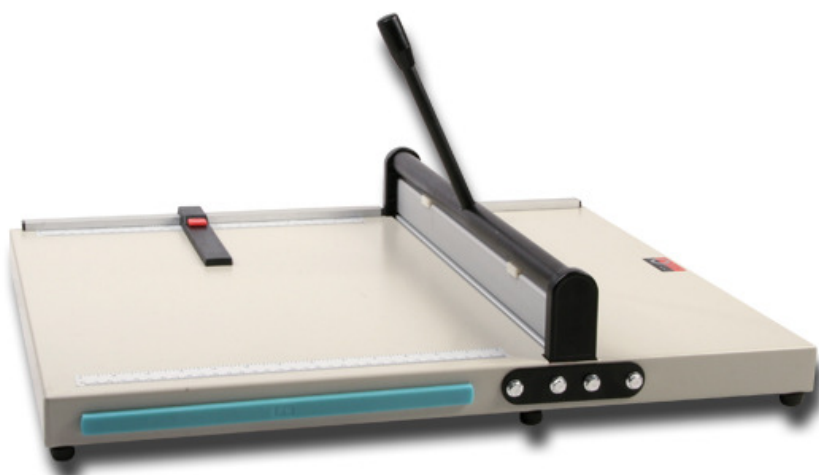

RÝHOVACÍ ZAŘÍZENÍ

OPUS standardCREASE 49

Velmi jednoduchý rýhovací stroj

Rýhovací zařízení pro všechny formáty až do A3 pro rýhování papíru, kartónu nebo lepenky. Díky kovové konstrukci je stroj stabilní a pevný. Dva dorazy formátu umožňují precizní výběr místa pro skládání. OPUS standardCREASE 49 je určen pro práci v kanceláři a reklamních agenturách. Je vhodný rovněž do fotolabů vzhledem k možnosti rýhování fotek.

- celokovová konstrukce zaručující stabilitu
- dva dorazy
- precizní výběr místa rýhy
- délka rýhování: 485 mm
- šířka rýhy: 1 mm
- rozměry: 625/525/125 mm
- váha: 10,5 kg

Funkce

Rýhování papíru